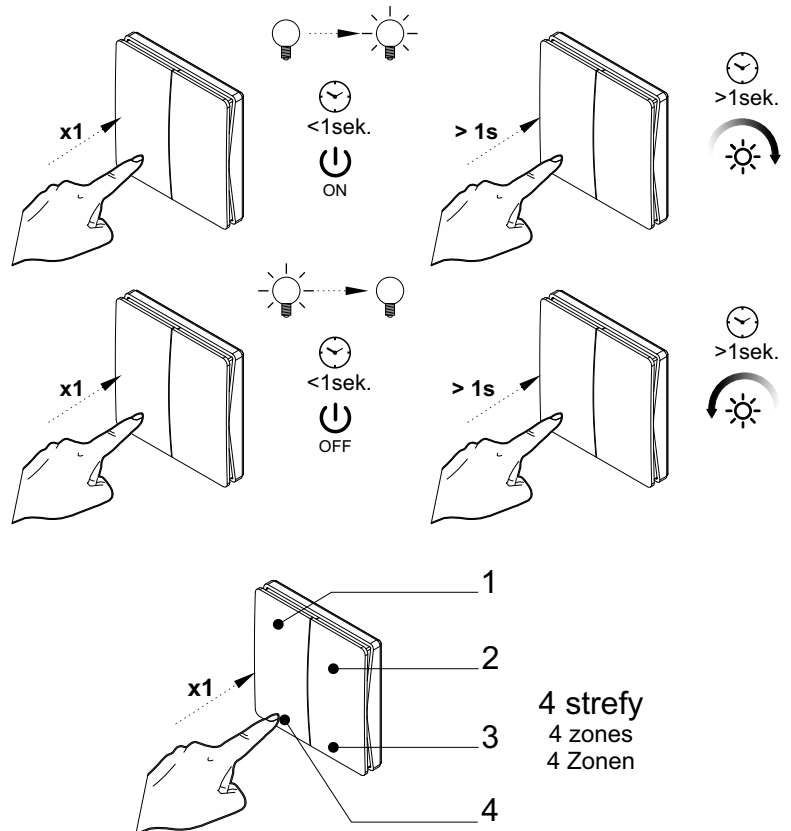

Rysunek techniczny:

Technical drawing / Technische Zeichnung