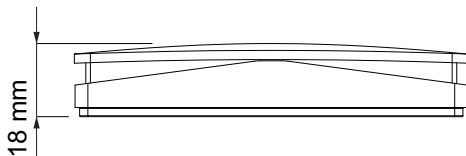

Kod EAN

Code EAN / EAN-Code:

5908293417916

Rysunek techniczny:

Technical drawing / Technische Zeichnung

Dane techniczne:

Technical data / Technische Daten

Design Light Sp. z o.o., ul. Wrocławska 1B, 48-340 Głuchotazy, Poland
tel. +48 77 408 71 30, mail: bh@designlight.pl, web: www.designlight.pl
tel. +48 77 408 71 35, mail: export@designlight.eu, web: www.designlight.eu